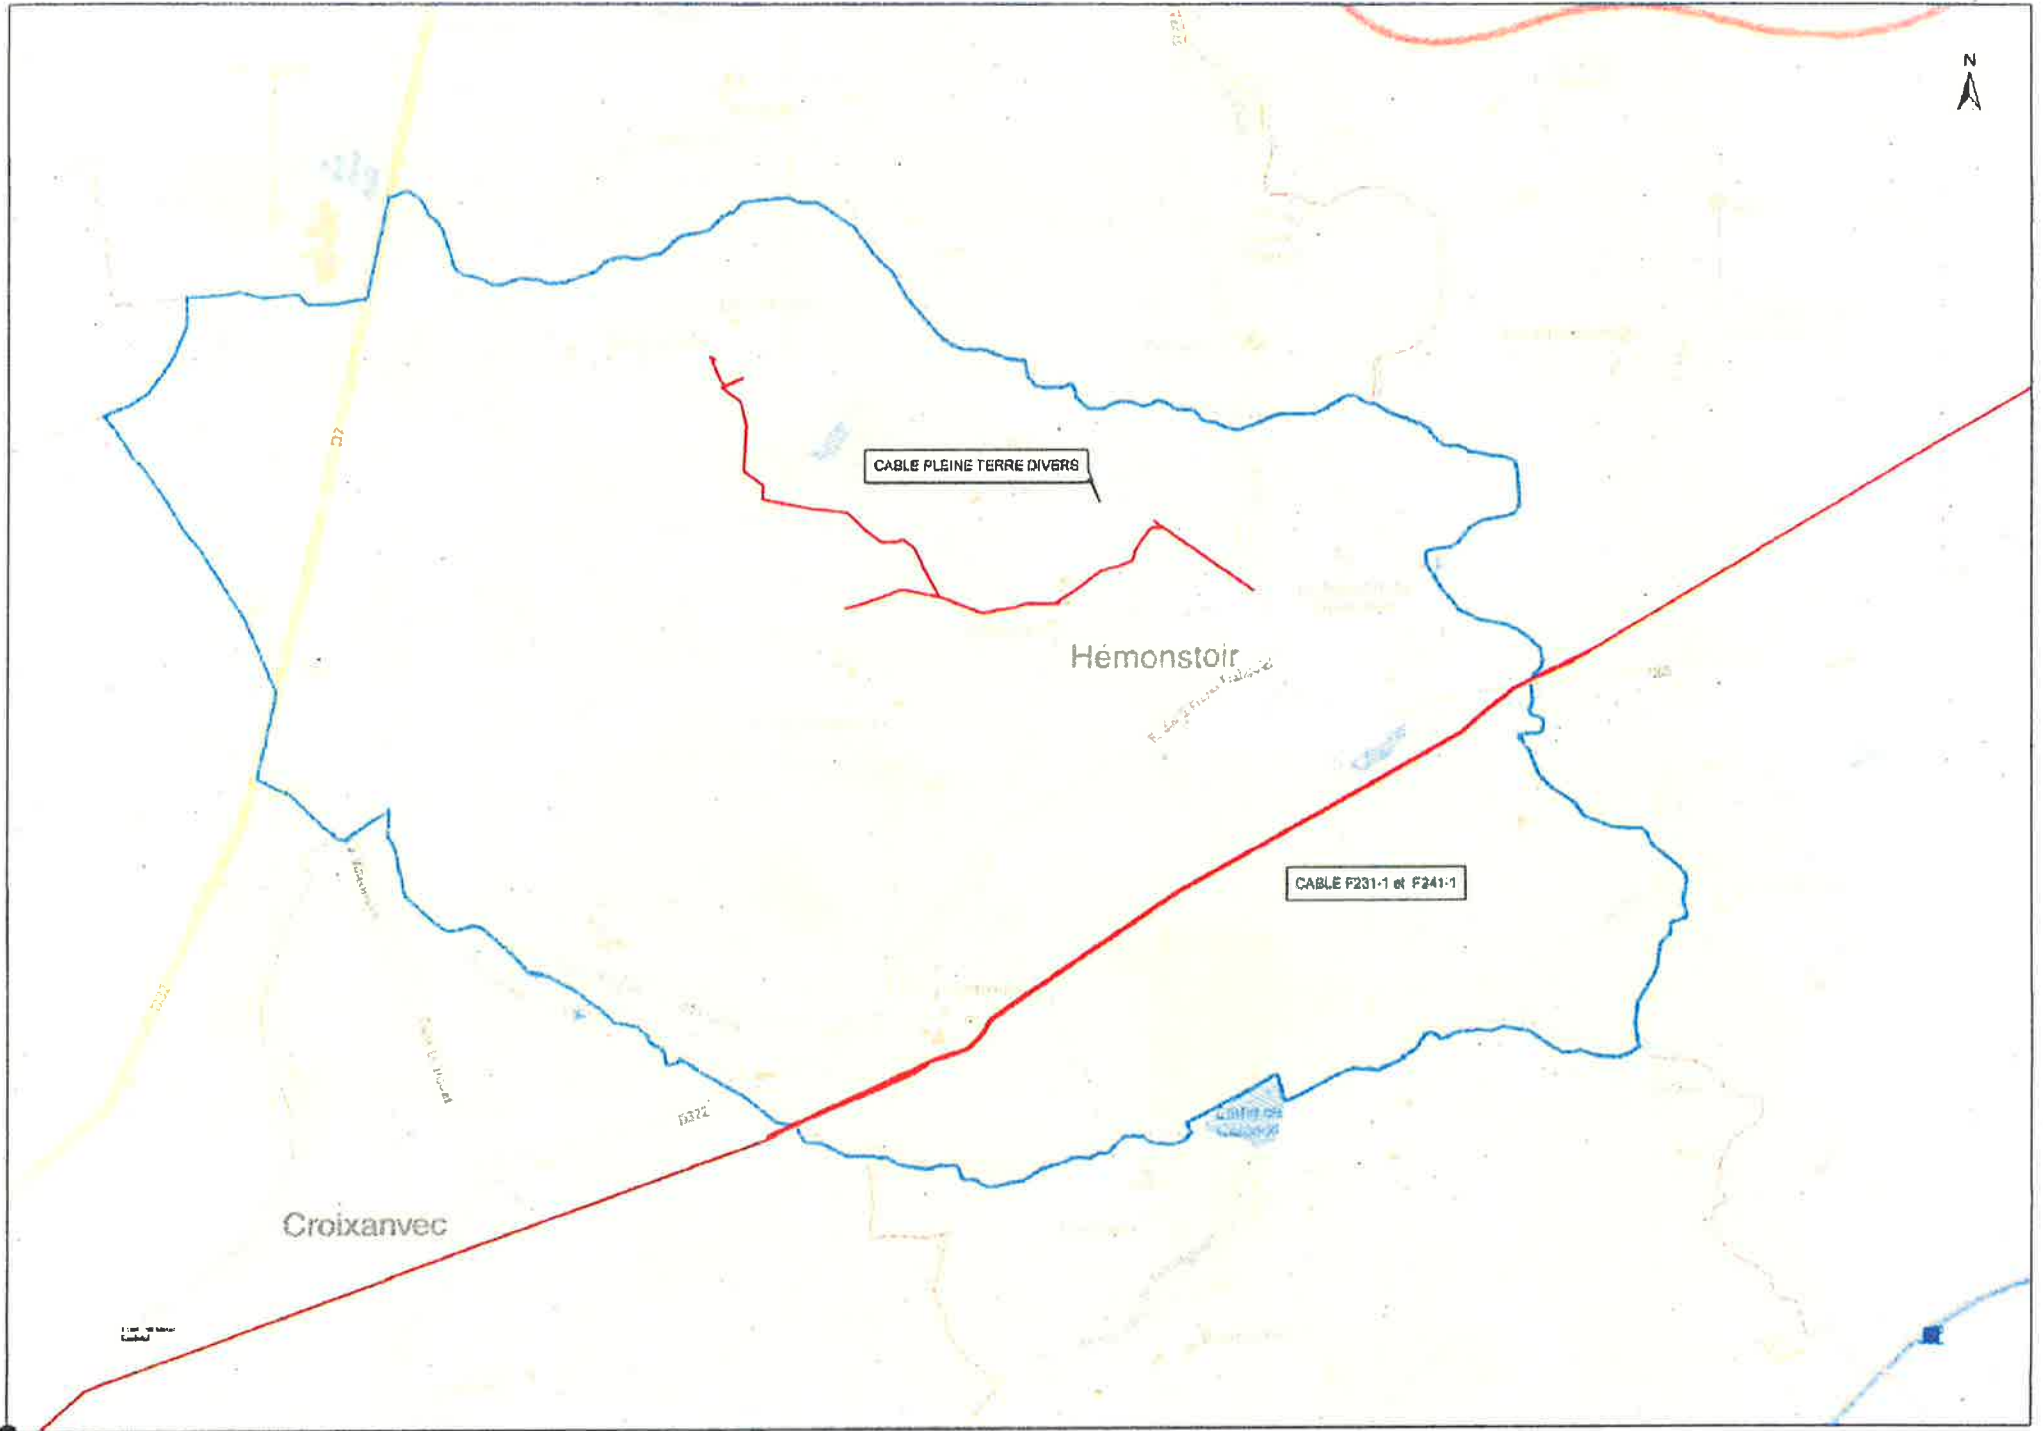

CABLE PLEINE TERRE DIVERS

Hémonstoir

CABLE F231-1 et F241-1

Croixanvec